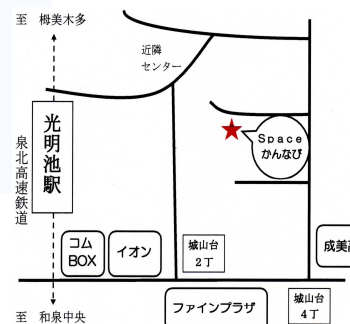

日時 2017・5月28日(日) 14:00～

場所 Space かなび

堺市南区城山台3丁18-5

参加費 1,500円(茶菓付き)

中学生以下は無料

定員 25名

\* ランチご希望の方は前日までに申し込み下さい。

♡ おむすび、味噌汁 (限定15食・500円) ♡

### 【申込方法】

事前に電話、FAX 又はメールでお願いします。

携帯: 090-3288-3094 (片岡)・

FAX: 072-291-3363

e-mail: [space-kannabi2009@nike.eonet.ne.jp](mailto:space-kannabi2009@nike.eonet.ne.jp)

泉北高速鉄道「光明池」駅より

- バスの場合  
「城山台3丁」下車。小学校向かいの住所案内板から直進。最初の直角右折。次の角左折。突きあたり右に3軒目。
- 車の場合  
府道208号線「城山台4丁」交差点左折。二つ目の信号左折7軒目。